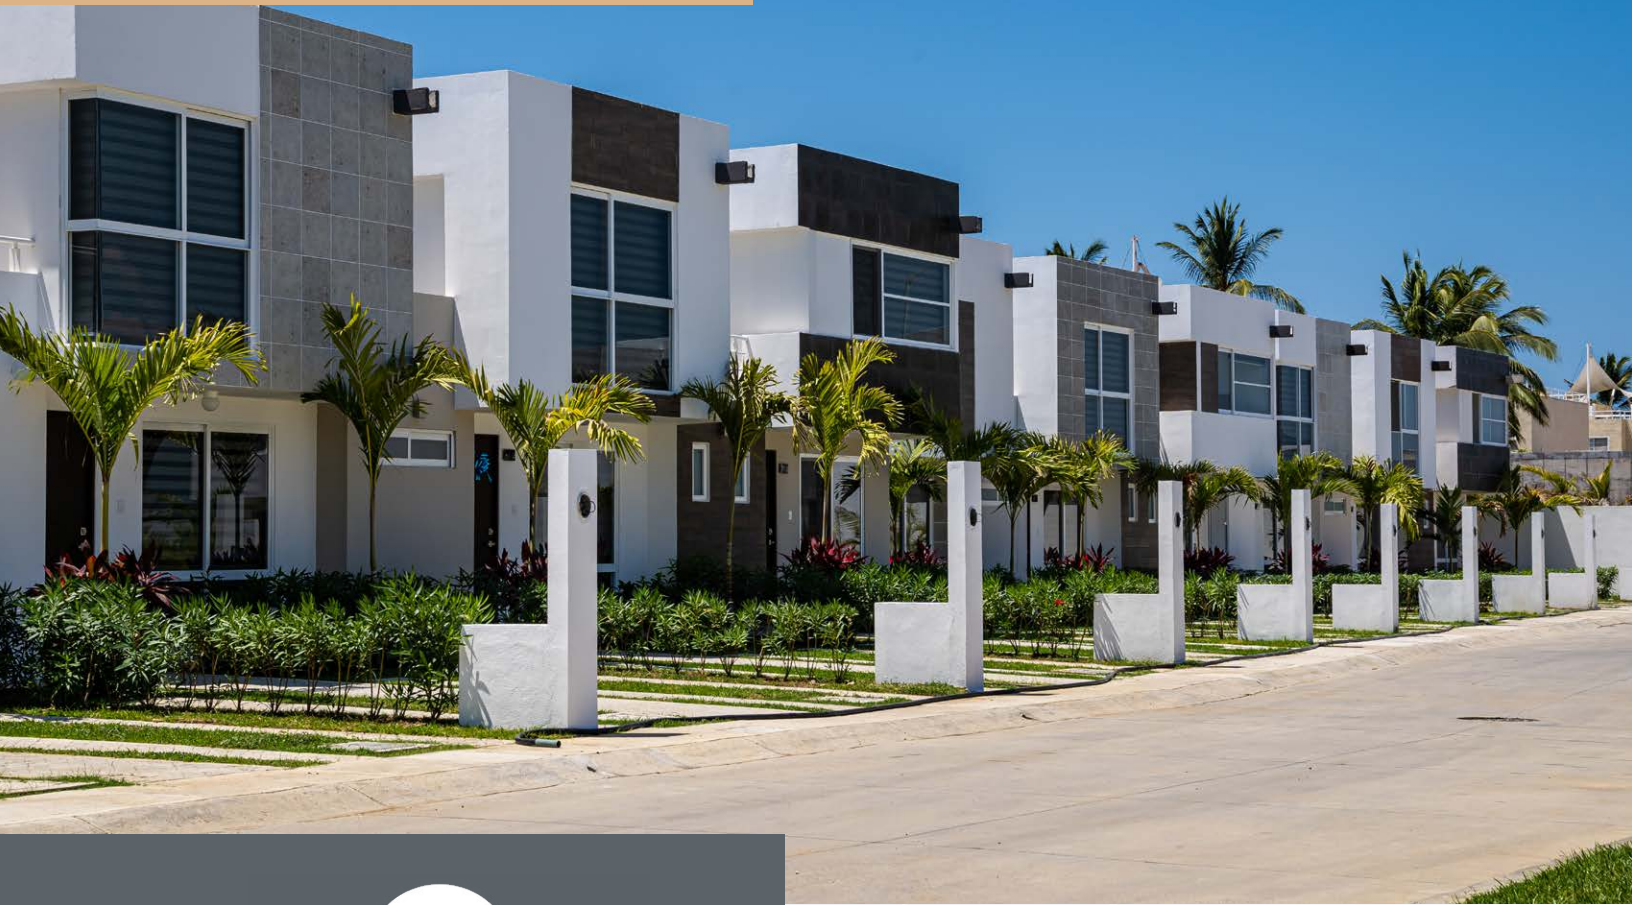

DREAM DIAMANTE
ARA

Dream Diamante
**está diseñado para brindarle
plena comodidad a tu familia.**

Imagen ilustrativa.

, \$\$'351 '\$& '\$3

DREAM DIAMANTE
ARA

Dream Diamante es el lugar perfecto para vivir rodeado de lujo y disfrutar del máximo descanso.

Este exclusivo desarrollo cuenta con amenidades que brindan una experiencia de vida inigualable.

Imágenes ilustrativas.

UBICACIÓN

Carretera a Barra Vieja, Fracción VII,
Jurisdicción de Tres Palos, Acapulco de
Juárez, Guerrero, C.P. 39908